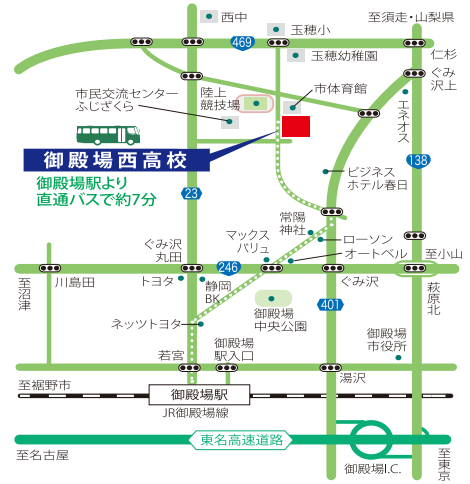

自家用車でご来校の場合

駐車場がございます。お車でのご来校も歓迎です。

駅からの路線バス(富士急行)でご来校の場合

《行き》御殿場駅発 河口湖行き(料金 ¥210)

御殿場駅②番線発	8:10	8:40
----------	------	------

(山口バス停下車 徒歩5分)

《帰り》御殿場駅行き(料金 ¥210)

山口バス停発	11:05	12:05
--------	-------	-------

- 特進コース見学会 18:30~19:30  
9月14日(木) / 10月11日(水) / 12月8日(金)
- 留学説明会 9:30~11:30  
10月14日(土)

上記イベントは、事前申込みが必要です。中学校または、本校入試広報課までご連絡ください。(本校へは、電話・メール・ホームページお申込みフォームより)

御殿場西高校NEWS

NEWS 1 制服が新しくなります!

**Tie**  
ネクタイは落ち着いたシルバー地にホワイトとブルーのラインが入ります。