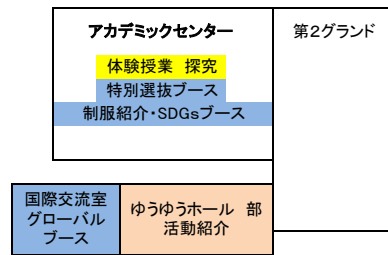

OPEN SCHOOL 校内案内図

※スカイホール・アカデミックセンターへは本館2階の図書室前の渡り廊下から行けます。

《3F》

《2F》

《1F》