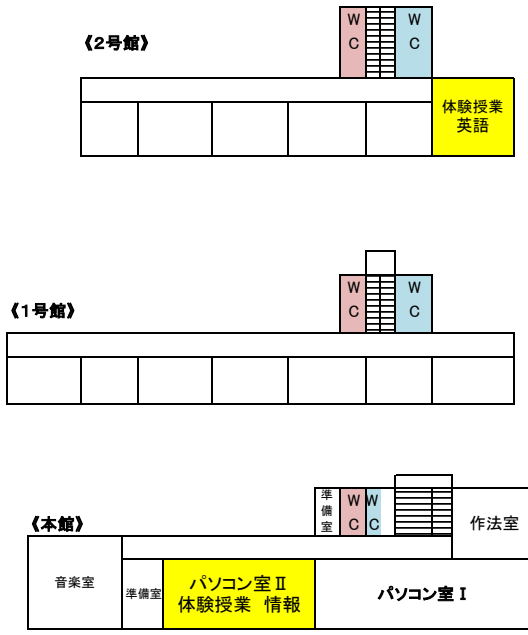

OPEN SCHOOL 校内案内図

※スカイホール・アカデミックセンターへは本館2階の図書室前の渡り廊下から行けます。

《3F》

《2F》

《1F》