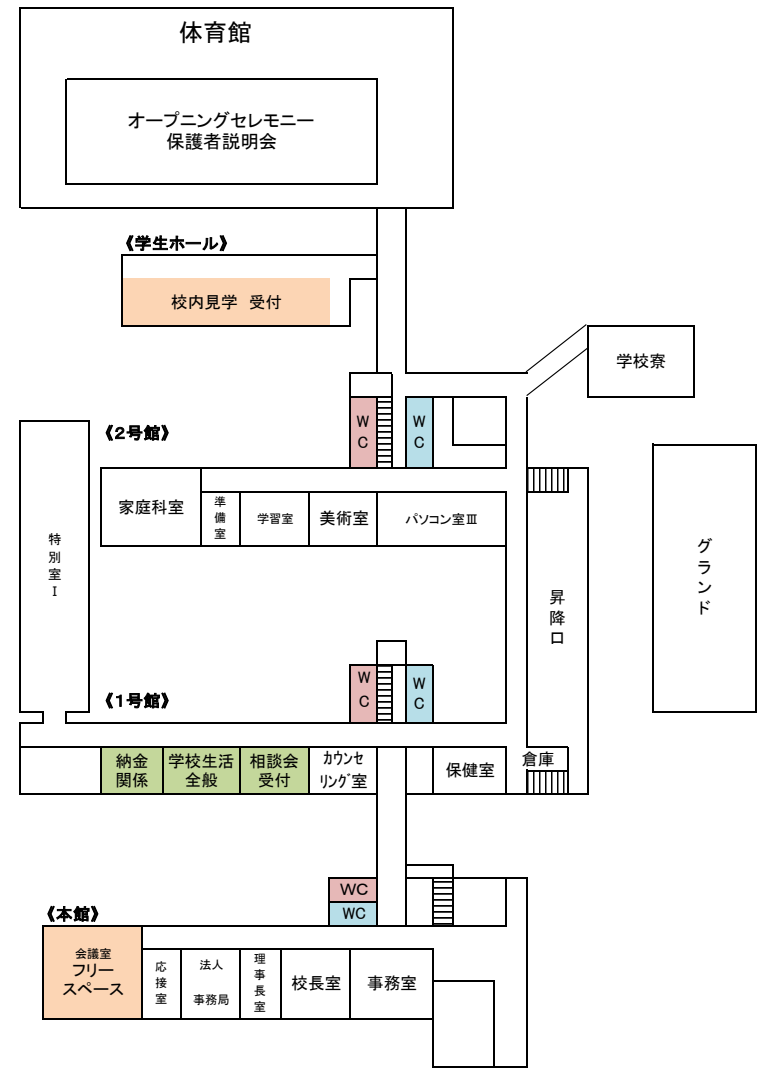

OPEN SCHOOL 校内案内図

※スカイホール・アカデミックセンターへは本館2階の図書室前の渡り廊下から行けます。

《3F》

《2F》

《1F》