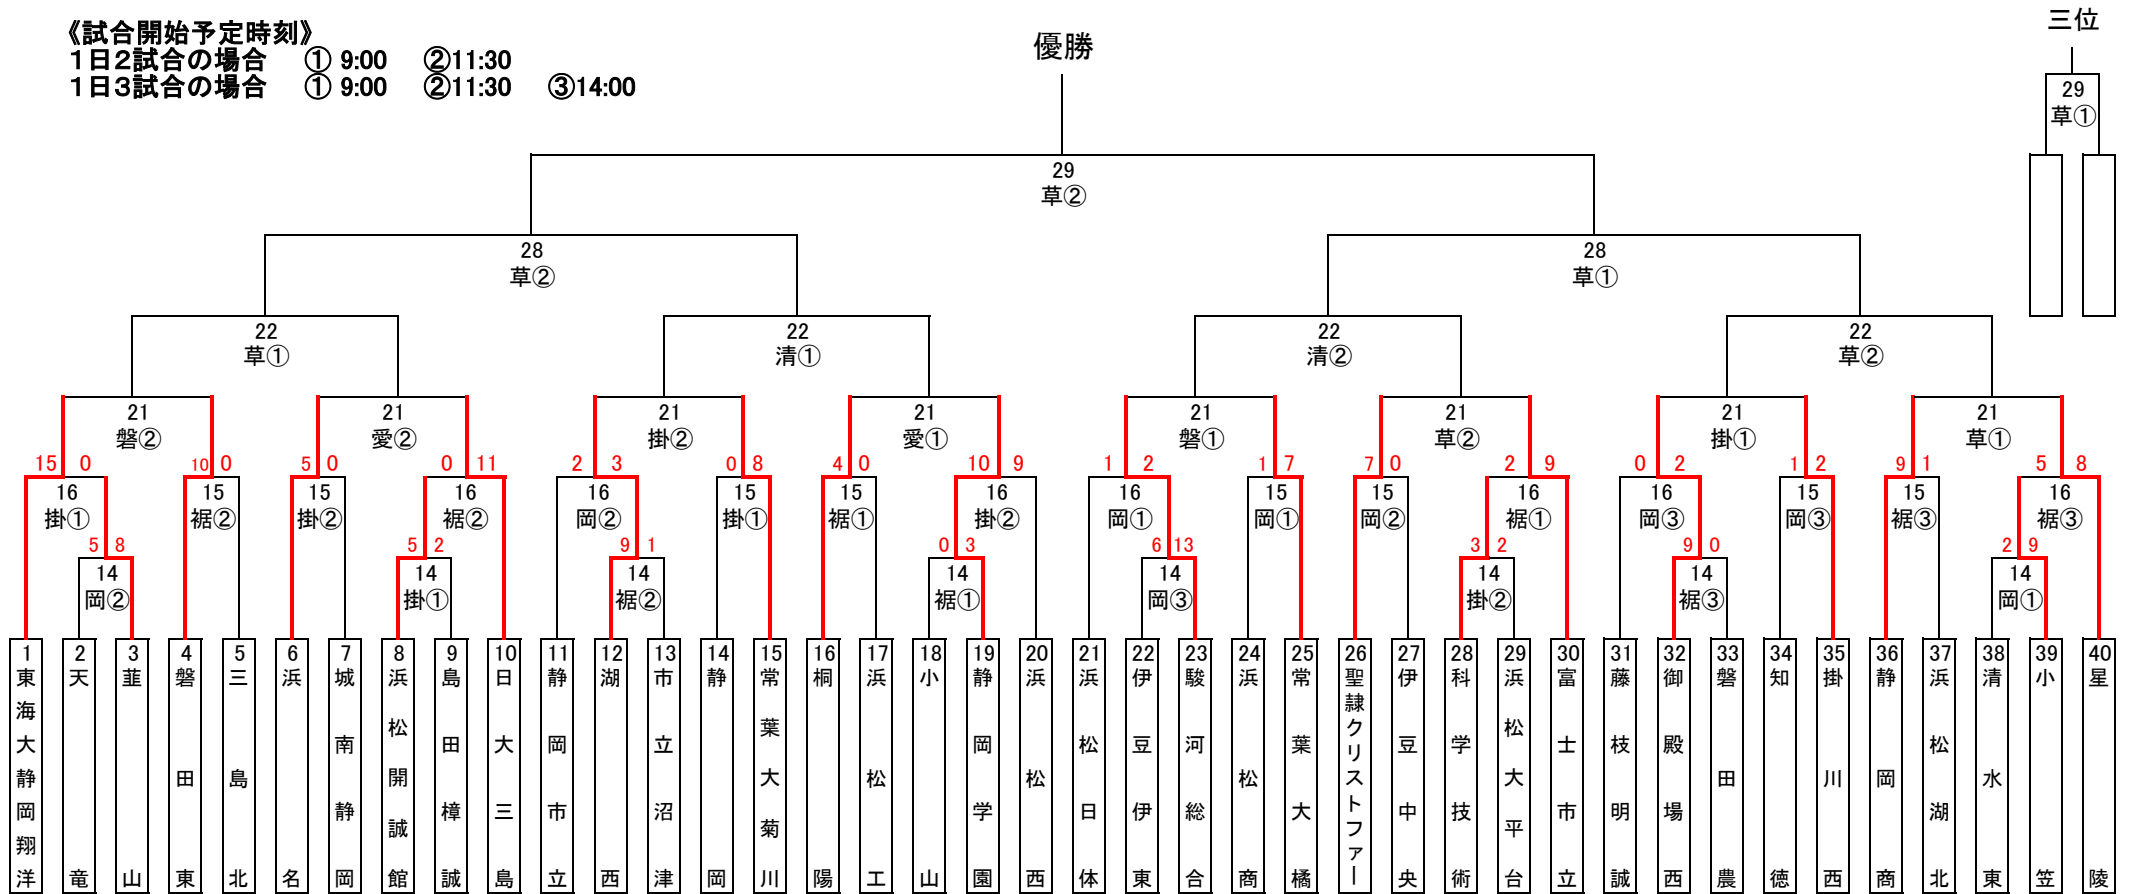

第77回秋季東海地区高等学校野球静岡県大会

《試合開始予定時刻》

1日2試合の場合 ① 9:00 ② 11:30
 1日3試合の場合 ① 9:00 ② 11:30 ③ 14:00

使用球場
 草:草薙球場
 清:ちゅ～るスタジアム清水
 裾:裾野球場
 愛:愛鷹球場
 岡:浜岡球場
 掛:掛川球場
 磐:磐田球場

月	日	曜	試合	試合数	草	清	裾	愛	岡	掛	磐
9	14	土	1回戦	8			3		3	2	
	15	日	2回戦	8			3		3	2	
	16	月	2回戦	8			3		3	2	
	21	土	3回戦	8	2			2	予	予	2
	22	日	準々決勝	4	2	2			予	予	予
	23	月	予備日			予	予		予	予	
	28	土	準決勝	2	2				予	予	
	29	日	決勝・3決	2	2				予		
10	30	月	予備日			予			予		
	5	土	予備日					予			
	6	日	予備日					予			
7	月	予備日						予			